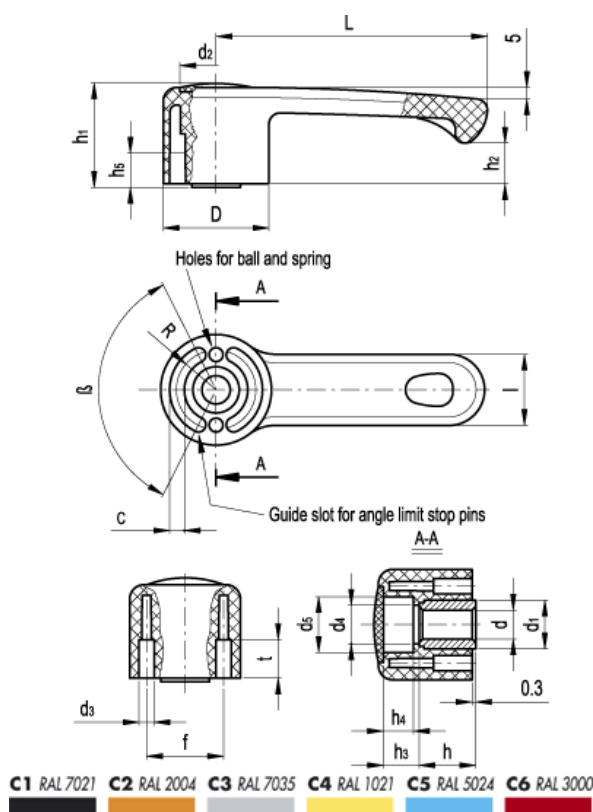

Varenummer: 23052122416
 Beskrivelse: E+G Spændearm ELCR.118 A-12-C6 Rød
 C6 Rød

Mål

c = 6.5	f = 32	l = 29
D = 46	g = 135	L = 118
d = 12	h = 22	R = 17.5
d1 = 22	h1 = 44	t = 15.5
d2 = 31.5	h2 = 18.5	v = 125±1°
d3 = 6	h3 = 19	
d4 = 17	h4 = 17	
d5 = 25.5	h5 = 10	